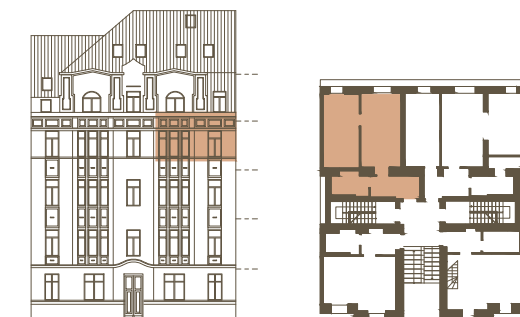

REZIDENCE GRAFICKÁ 14

JEDNOTKA

byt 53

Dispozice	2+kk
Celková hrubá plocha vč. sklepní kóje	47.3m ²
Podlaží	5.NP
Orientace	jihovýchodní

01 Chodba	5.87m ²
02 Obývací pokoj + kuch. kout	16.83m ²
03 Ložnice	14.62m ²
04 Koupelna	4.68m ²
05 Sklepní kóje	2.50m ²

Skvělá lokalita, Praha 5 - Smíchov
Blízko parku "Sacré Coeur"
Nově zrekonstruované bytové jednotky
a společné prostory

2+kk

DISPOZICE

47.3m²

PLOCHA

5.NP

PODLAŽÍ

VÝTAH