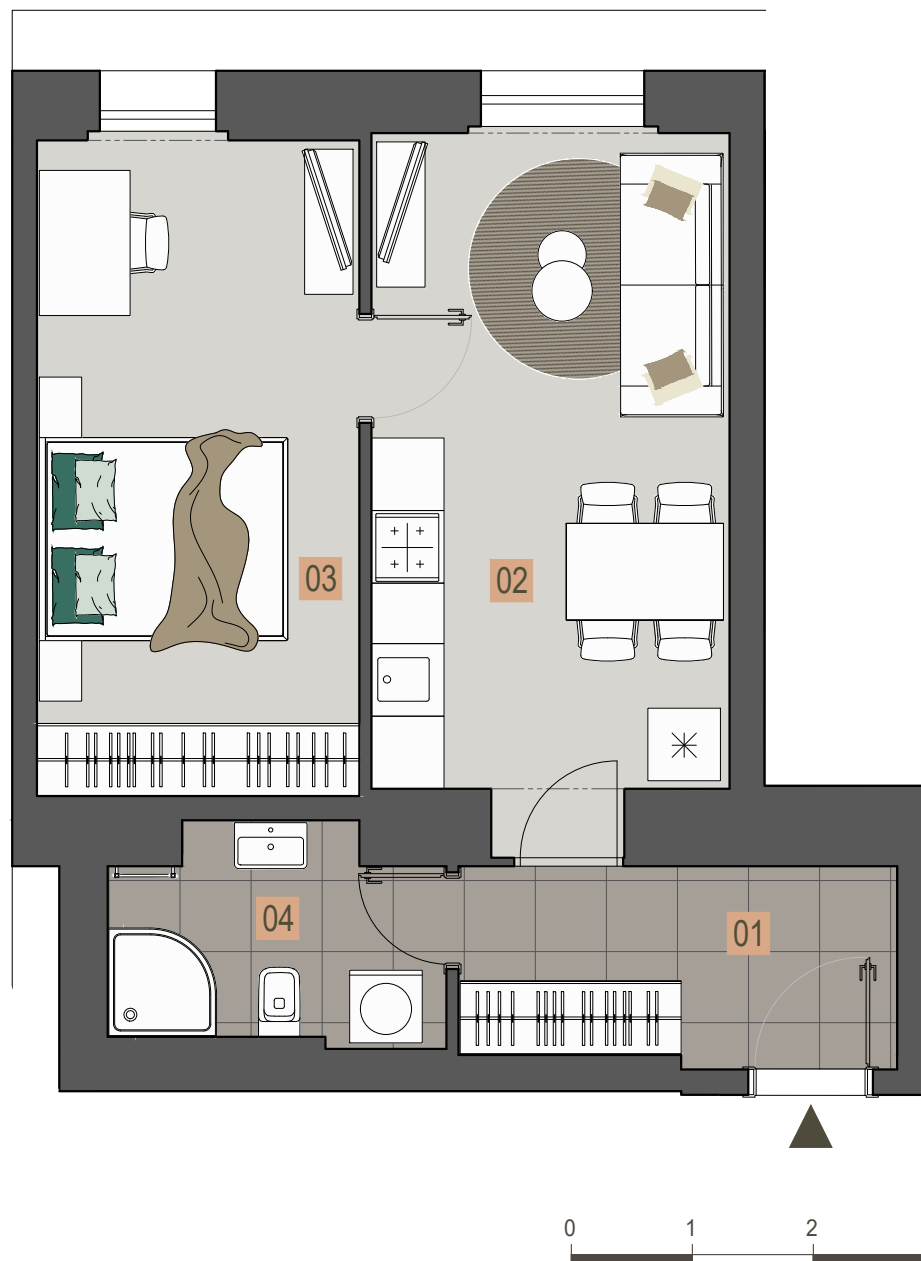

REZIDENCE GRAFICKÁ 14

JEDNOTKA

byt 53

Dispozice	2+kk
Celková hrubá plocha vč. sklepní kóje	47.3m ²
Podlaží	5.NP
Orientace	jihovýchodní

01 Chodba	5.87m ²
02 Obývací pokoj + kuch. kout	16.83m ²
03 Ložnice	14.62m ²
04 Koupelna	4.68m ²
05 Sklepní kóje	2.50m ²

Skvělá lokalita, Praha 5 - Smíchov
Blízko parku "Sacré Coeur"
Nově zrekonstruované bytové jednotky
a společné prostory

2+kk

DISPOZICE

47.3m²

PLOCHA

5.NP

PODLAŽÍ

VÝTAH